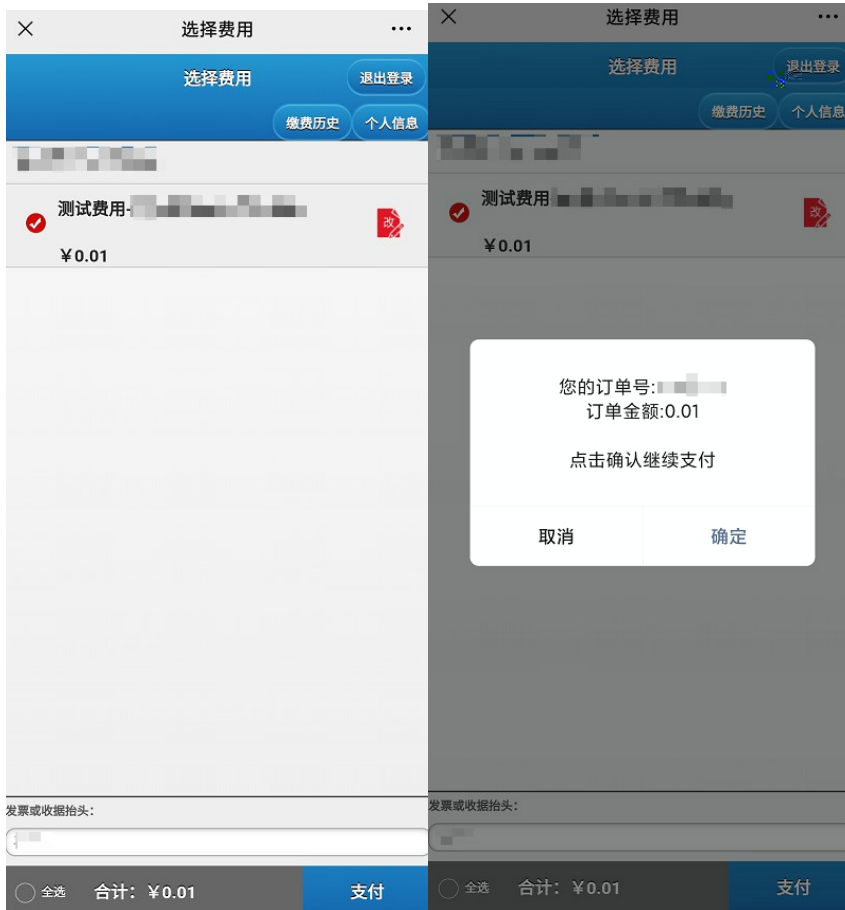

✓

✓

“ ”

西南财经大学财务处
扫码缴费

用户名

密码

绑定微信号

登录