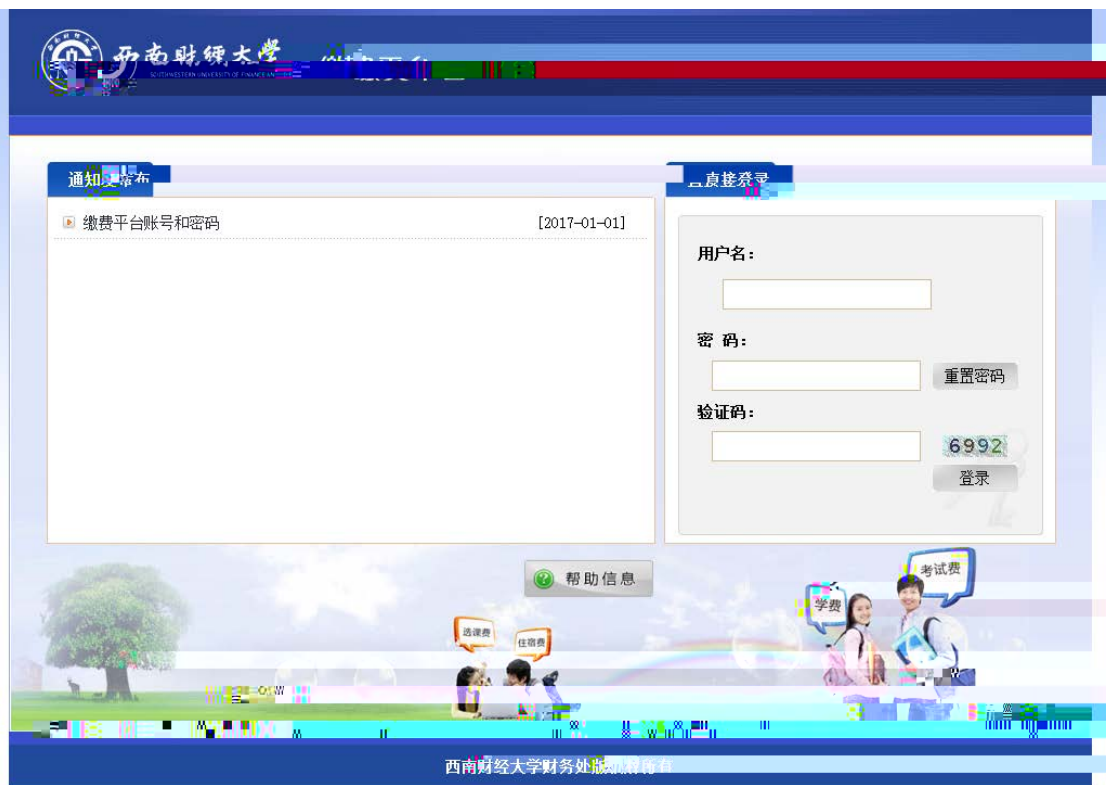

✓

✓

“ ”

西南财经大学财务处
扫码缴费

用户名

密码

绑定微信号

登录